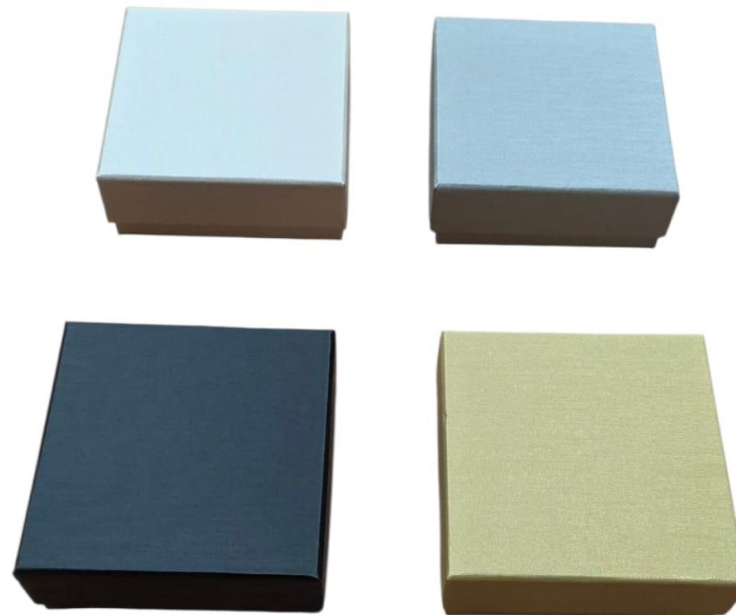

Serie Economica

Colori Assortiti – Bianco – Nero – Grigio – Beje - Oro

Dimensioni	Art. / Codice	DESCRIZIONE	
50x50 H37	EC01	Anello multiuso	€ 0,90
74X74 H34	EC02	Multiuso	€ 1,50
90X90 H35	EC03	Multiuso	€ 1,80
130X180 H36	EC04	Collana	€ 3,50

Astuccio in cartoncino rivisti in carta con fondo e coperchio, Interni multiuso

74x74 H34

90x90 H35