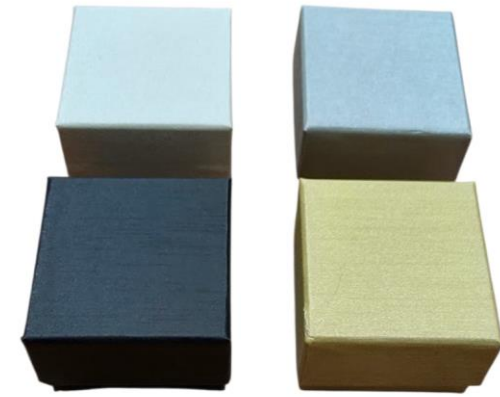

Serie Economica

Colori Assortiti – Bianco – Nero – Grigio – Beje - Oro

Dimensioni	Art. / Codice	DESCRIZIONE	
50x50 H37	EC01	Anello multiuso	€ 0,90
74X74 H34	EC02	Multiuso	€ 1,50
90X90 H35	EC03	Multiuso	€ 1,80
130X180 H36	EC04	Collana	€ 3,50