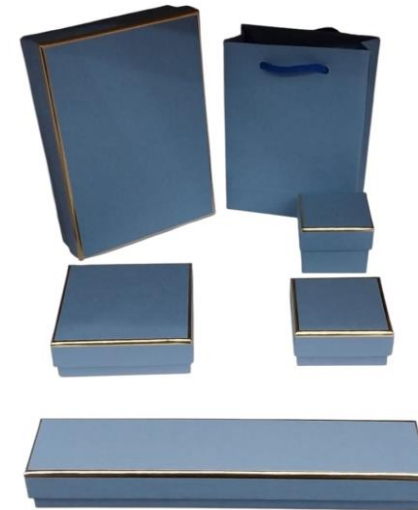

Astuccio in cartoncino fondo e coperchio compreso di shopper

Bianca

Tortora

Rosa

Celeste

Verde

Serie Roma Coccodrillata Nera

Dimensioni	Art. / Codice	DESCRIZIONE	
48x52 H45	RN01	Anello colore nero	€ 4,00
48X52 H36	RN02	Orecchino colore nero	€ 4,00
65X70 H40	RN03	Orecchini Multiuso colore nero	€ 5,50
70X100 H32	RN04	Pendente multiuso colore nero	€ 6,00
225X50 H25	RN05	Bracciale colore nero	€ 6,00
110X157 H34	RN06	Collana piccola colore nero	€ 8,00
190X190 H38	RN07	Collana grande colore nero	€ 15,00

48X52 H45

Astuccio esterno carta coccodrillata nera, interno in velluto nero.

48X52 H36

65X70 H40

225X50 H25

190X190 H38

Serie Roma Coccodrillata Blu

Dimensioni	Art. / Codice	DESCRIZIONE	
48x52 H45	RB01	Anello colore blu	€ 4,00
48X52 H36	RB02	Orecchino colore blu	€ 4,00
65X70 H40	RB03	Orecchini Multiuso colore blu	€ 5,50
70X100 H32	RB04	Pendente multiuso colore blu	€ 6,00
225X50 H25	RB05	Bracciale colore blu	€ 6,00
110X157 H34	RB06	Collana piccola colore blu	€ 8,00
190X190 H38	RB07	Collana grande colore blu	€ 15,00