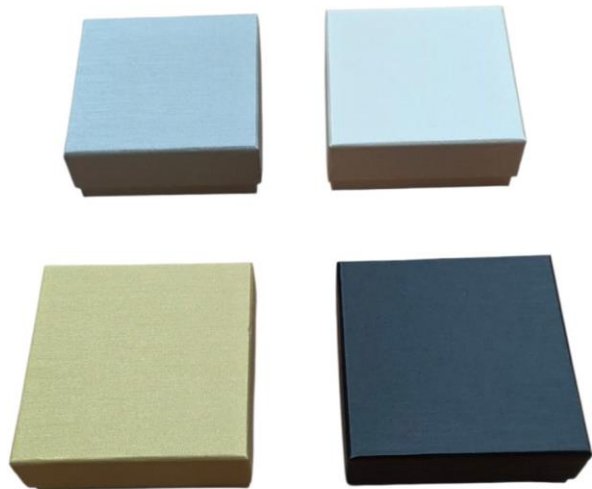

Serie Economica

Colori Assortiti – Bianco – Nero – Grigio – Beje - Oro

Dimensioni	Art. / Codice	DESCRIZIONE	
50x50 H37	EC01	Anello multiuso	€ 0,90
74X74 H34	EC02	Multiuso	€ 1,50
90X90 H35	EC03	Multiuso	€ 1,80
130X180 H36	EC04	Collana	€ 3,50

Astuccio in cartoncino rivisti in carta con fondo e coperchio, Interni multiuso

74x74 H34