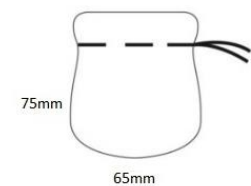

60x65 H50

Astuccio colore nero con luce led.

60x65 H50

70X90 H35

55X230 H35

Astucci e blister per diamante – lingotti –sterline- pietre preziose

Dimensioni	Art. / Codice	DESCRIZIONE	
148x110 H42	APB	Astuccio Porta Blister (senza Greca)	€ 10,00
55x45 H18	BP	Blister Pietra chiusura sigillante e chiavetta	€ 6,00
85x55 H10	BD	Blister Diamante chiusura sigillante e chiavetta	€ 10,00
85x55 H10	BI EC.	Blister diamante (con viti)	€ 7,50
85x55 H10	BS	Lingotto Sterlino chiusura sigillante e chiavetta	€ 10,00
85x55 H10	BL	Lingotto Oro chiusura sigillante e chiavetta	€ 10,00

148x110 H42

55x45 H18

85x55 H10

85x55 H10

85x55 H10

Anfore Tessuto Bifloccato

Colori sempre disponibili: neri, blu, grigio e rosso

75mm